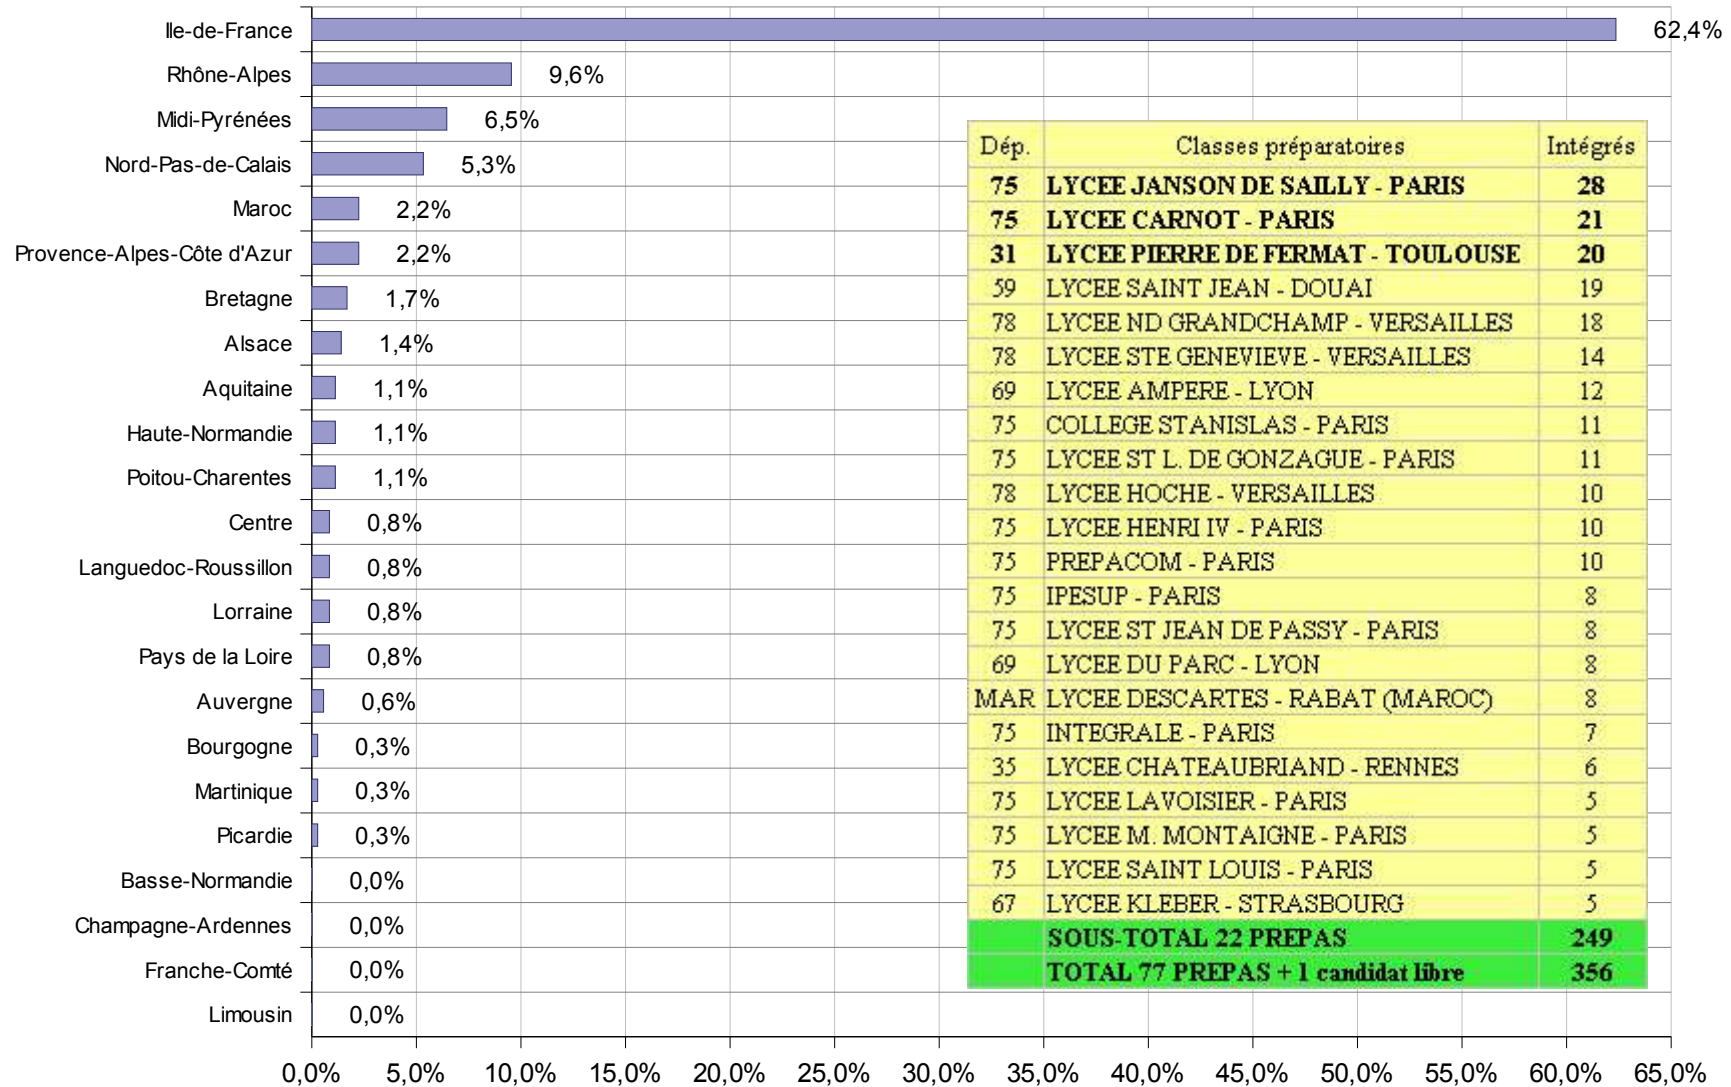

Prépas d'origine des 367 candidats ayant intégré HEC

Prépas d'origine des 361 candidats ayant intégré l'Essec

ESCP-EAP Prépas d'origine des 356 candidats ayant intégré l'ESCP-EAP

Prépas d'origine des 305 candidats ayant intégré l'EM Lyon

Prépas d'origine des 485 candidats ayant intégré l'Edhec

Prépas d'origine des 350 candidats ayant intégré Audencia

Prépas d'origine des 330 candidats ayant intégré l'ESC Grenoble

Prépas d'origine des 225 candidats ayant intégré l'ESC Lille

INTEGRATIONS HEC + ESSEC + ESCP-EAP

Dép.	Classes préparatoires	Intégrés
75	HENRI IV-PARIS	76
78	STE GENEVIEVE-VERSAILLES	67
75	JANSON DE SAILLY-PARIS	67
75	CARNOT-PARIS	54
75	IPESUP-PARIS	44
78	HOCHÉ-VERSAILLES	43
69	LE PARC-LYON	43
59	ST JEAN-DOUAI	41
31	PIERRE DE FERMAT-TOULOUSE	41
75	PREPACOM-PARIS	39
75	ST LOUIS DE GONZAGUE-PARIS	39
78	ND GRANDCHAMP-VERSAILLES	37
75	COLLEGE STANISLAS-PARIS	37
75	LOUIS LE GRAND-PARIS	30
92	M. DANIELOU-RUEIL	25
75	ST JEAN DE PASSY-PARIS	24
75	ST LOUIS-PARIS	24
69	AMPERE-LYON	22
94	M. BERTHELOT-STMAUR	21
75	INTEGRALE-PARIS	18
92	LAKANAL-SCEAUX	16
67	KLEBER-STRASBOURG	15
75	CHAPTAL-PARIS	13
98	DESCARTES-RABAT	12
33	M. MONTAIGNE-BORDEAUX	12
75	LAVOISIER-PARIS	11
35	CHATEAUBRIAND-RENNES	11
06	MASSENA-NICE	10
78	J. D'ALBRET-ST GERMAIN	9
75	FENELON-PARIS	9
75	ENSEMBLE PICPUS-PARIS	8
75	M. MONTAIGNE-PARIS	8
13	THIERS-MARSEILLE	8
69	LES CHARTREUX-LYON	7
69	EXTERNAT STE-MARIE-LYON	6
57	FABERT-METZ	6
91	LE PARC DE VILGENIS-MASSY	5
78	LA BRUYERE-VERSAILLES	5
34	JOFFRE-MONTPELLIER	5
06	STANISLAS-CANNES	5