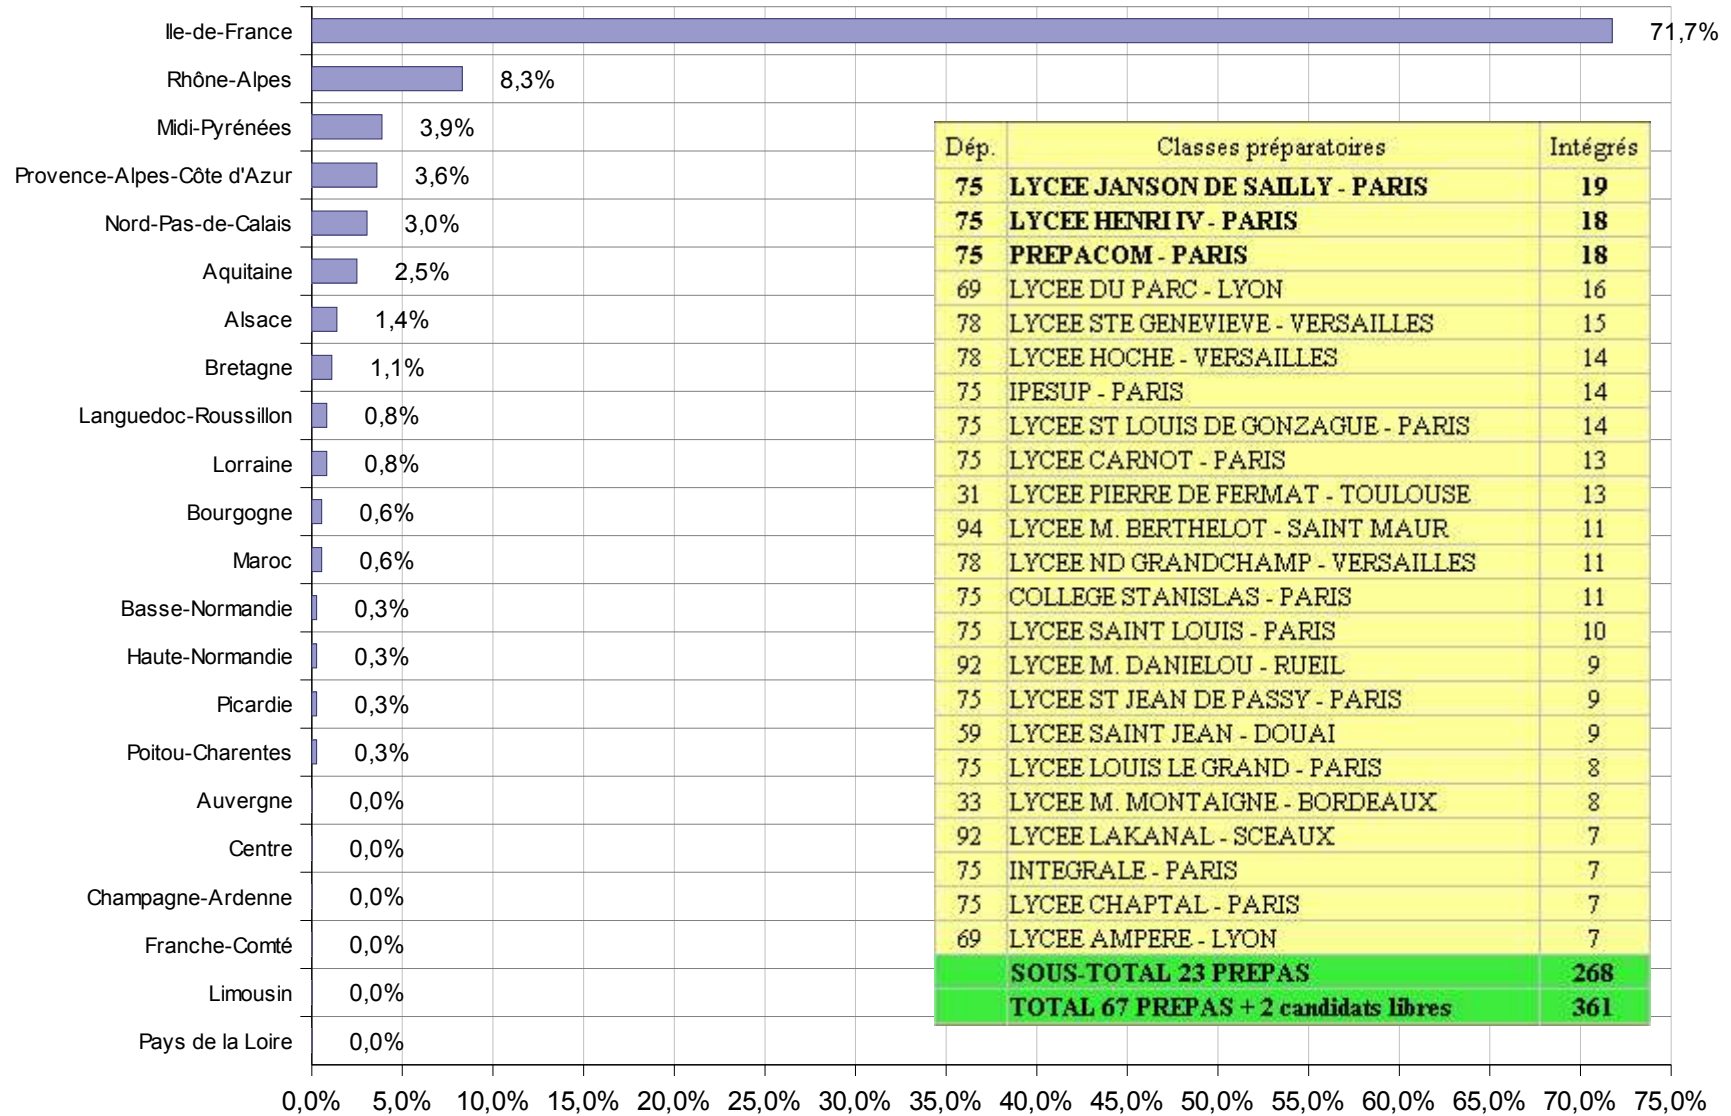

Prépas d'origine des 367 candidats ayant intégré HEC

Prépas d'origine des 361 candidats ayant intégré l'Essec

ESCP-EAP Prépas d'origine des 356 candidats ayant intégré l'ESCP-EAP

Prépas d'origine des 305 candidats ayant intégré l'EM Lyon

Prépas d'origine des 485 candidats ayant intégré l'Edhec

Prépas d'origine des 350 candidats ayant intégré Audencia

Prépas d'origine des 330 candidats ayant intégré l'ESC Grenoble

Prépas d'origine des 225 candidats ayant intégré l'ESC Lille

INTEGRATIONS HEC + ESSEC + ESCP-EAP

Dép.	Classes préparatoires	Intégrés
75	HENRI IV-PARIS	76
78	STE GENEVIEVE-VERSAILLES	67
75	JANSON DE SAILLY-PARIS	67
75	CARNOT-PARIS	54
75	IPESUP-PARIS	44
78	HOCHÉ-VERSAILLES	43
69	LE PARC-LYON	43
59	ST JEAN-DOUAI	41
31	PIERRE DE FERMAT-TOULOUSE	41
75	PREPACOM-PARIS	39
75	ST LOUIS DE GONZAGUE-PARIS	39
78	ND GRANDCHAMP-VERSAILLES	37
75	COLLEGE STANISLAS-PARIS	37
75	LOUIS LE GRAND-PARIS	30
92	M. DANIELOU-RUEIL	25
75	ST JEAN DE PASSY-PARIS	24
75	ST LOUIS-PARIS	24
69	AMPERE-LYON	22
94	M. BERTHELOT-STMAUR	21
75	INTEGRALE-PARIS	18
92	LAKANAL-SCEAUX	16
67	KLEBER-STRASBOURG	15
75	CHAPTAL-PARIS	13
98	DESCARTES-RABAT	12
33	M. MONTAIGNE-BORDEAUX	12
75	LAVOISIER-PARIS	11
35	CHATEAUBRIAND-RENNES	11
06	MASSENA-NICE	10
78	J. D'ALBRET-ST GERMAIN	9
75	FENELON-PARIS	9
75	ENSEMBLE PICPUS-PARIS	8
75	M. MONTAIGNE-PARIS	8
13	THIERS-MARSEILLE	8
69	LES CHARTREUX-LYON	7
69	EXTERNAT STE-MARIE-LYON	6
57	FABERT-METZ	6
91	LE PARC DE VILGENIS-MASSY	5
78	LA BRUYERE-VERSAILLES	5
34	JOFFRE-MONTPELLIER	5
06	STANISLAS-CANNES	5