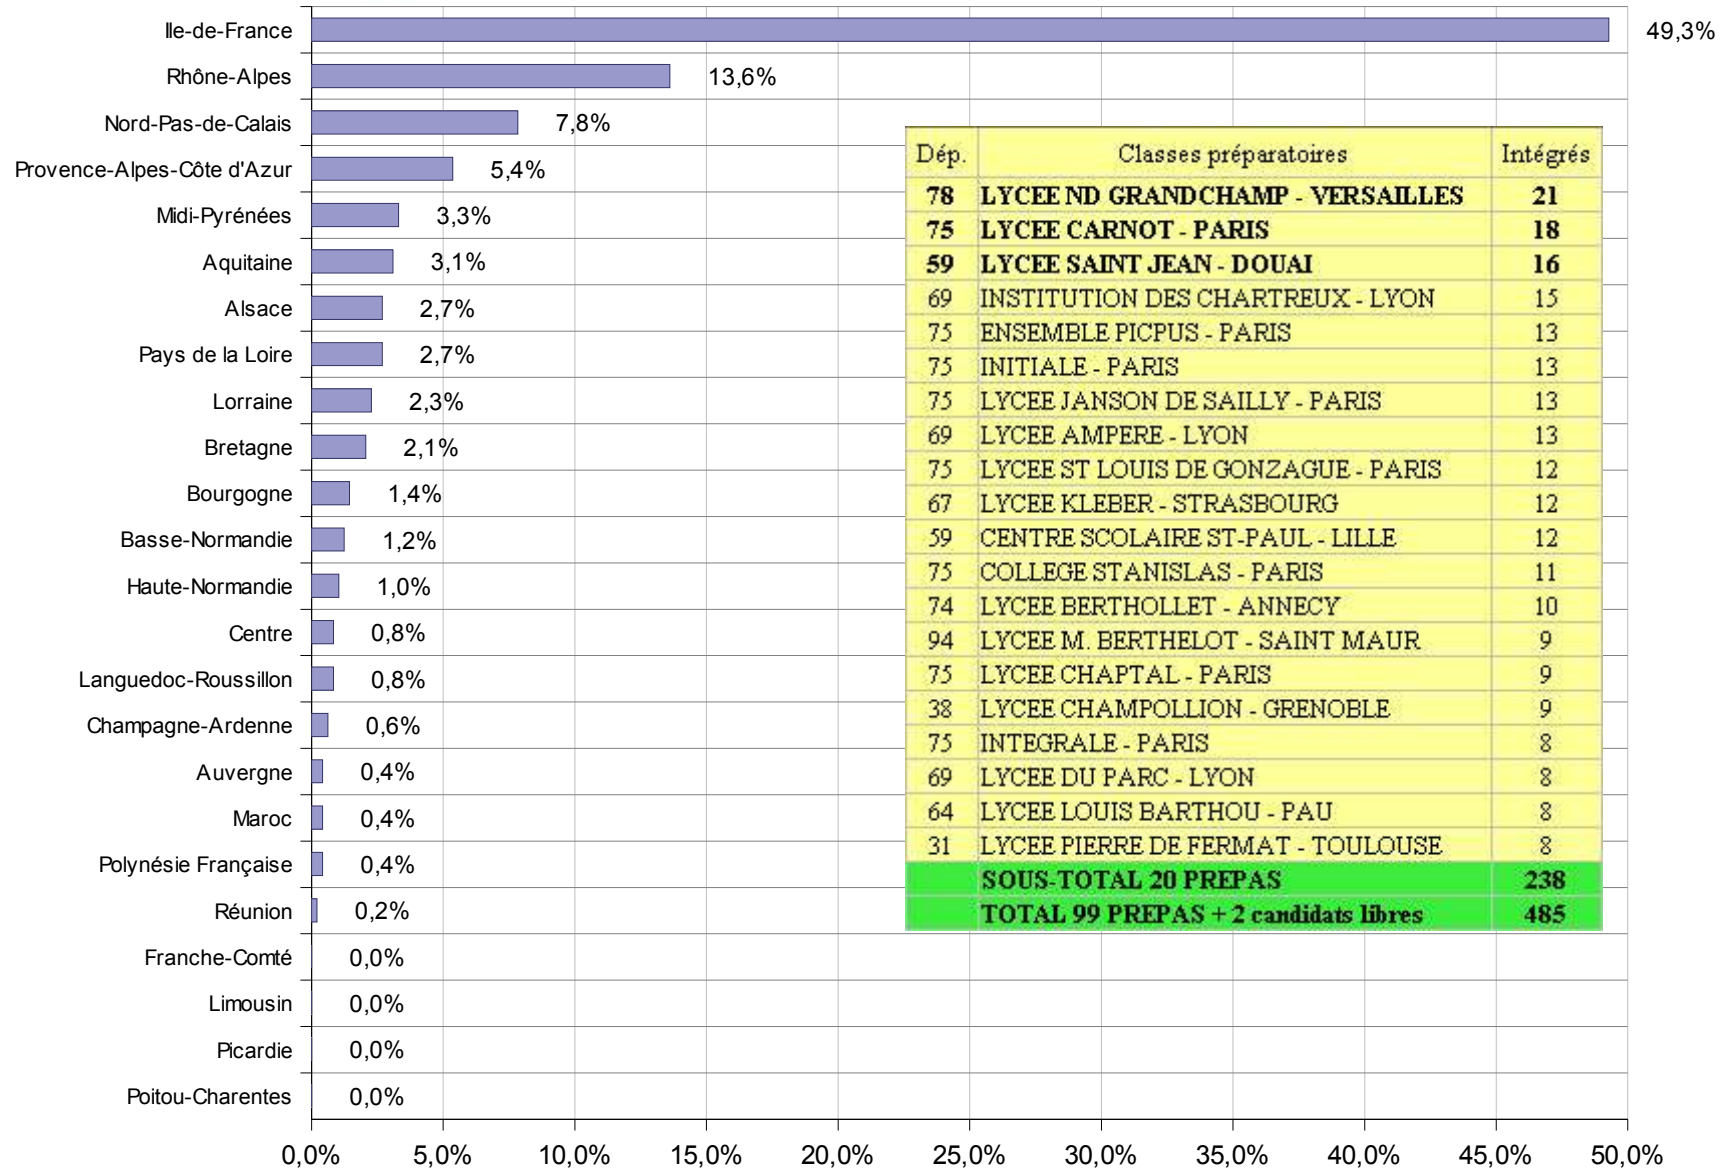

Prépas d'origine des 367 candidats ayant intégré HEC

Prépas d'origine des 361 candidats ayant intégré l'Essec

ESCP-EAP Prépas d'origine des 356 candidats ayant intégré l'ESCP-EAP

Prépas d'origine des 305 candidats ayant intégré l'EM Lyon

Prépas d'origine des 485 candidats ayant intégré l'Edhec

Prépas d'origine des 350 candidats ayant intégré Audencia

Prépas d'origine des 330 candidats ayant intégré l'ESC Grenoble

Prépas d'origine des 225 candidats ayant intégré l'ESC Lille

INTEGRATIONS HEC + ESSEC + ESCP-EAP

Dép.	Classes préparatoires	Intégrés
75	HENRI IV-PARIS	76
78	STE GENEVIEVE-VERSAILLES	67
75	JANSON DE SAILLY-PARIS	67
75	CARNOT-PARIS	54
75	IPESUP-PARIS	44
78	HOCHÉ-VERSAILLES	43
69	LE PARC-LYON	43
59	ST JEAN-DOUAI	41
31	PIERRE DE FERMAT-TOULOUSE	41
75	PREPACOM-PARIS	39
75	ST LOUIS DE GONZAGUE-PARIS	39
78	ND GRANDCHAMP-VERSAILLES	37
75	COLLEGE STANISLAS-PARIS	37
75	LOUIS LE GRAND-PARIS	30
92	M. DANIELOU-RUEIL	25
75	ST JEAN DE PASSY-PARIS	24
75	ST LOUIS-PARIS	24
69	AMPERE-LYON	22
94	M. BERTHELOT-STMAUR	21
75	INTEGRALE-PARIS	18
92	LAKANAL-SCEAUX	16
67	KLEBER-STRASBOURG	15
75	CHAPTAL-PARIS	13
98	DESCARTES-RABAT	12
33	M. MONTAIGNE-BORDEAUX	12
75	LAVOISIER-PARIS	11
35	CHATEAUBRIAND-RENNES	11
06	MASSENA-NICE	10
78	J. D'ALBRET-ST GERMAIN	9
75	FENELON-PARIS	9
75	ENSEMBLE PICPUS-PARIS	8
75	M. MONTAIGNE-PARIS	8
13	THIERS-MARSEILLE	8
69	LES CHARTREUX-LYON	7
69	EXTERNAT STE-MARIE-LYON	6
57	FABERT-METZ	6
91	LE PARC DE VILGENIS-MASSY	5
78	LA BRUYERE-VERSAILLES	5
34	JOFFRE-MONTPELLIER	5
06	STANISLAS-CANNES	5