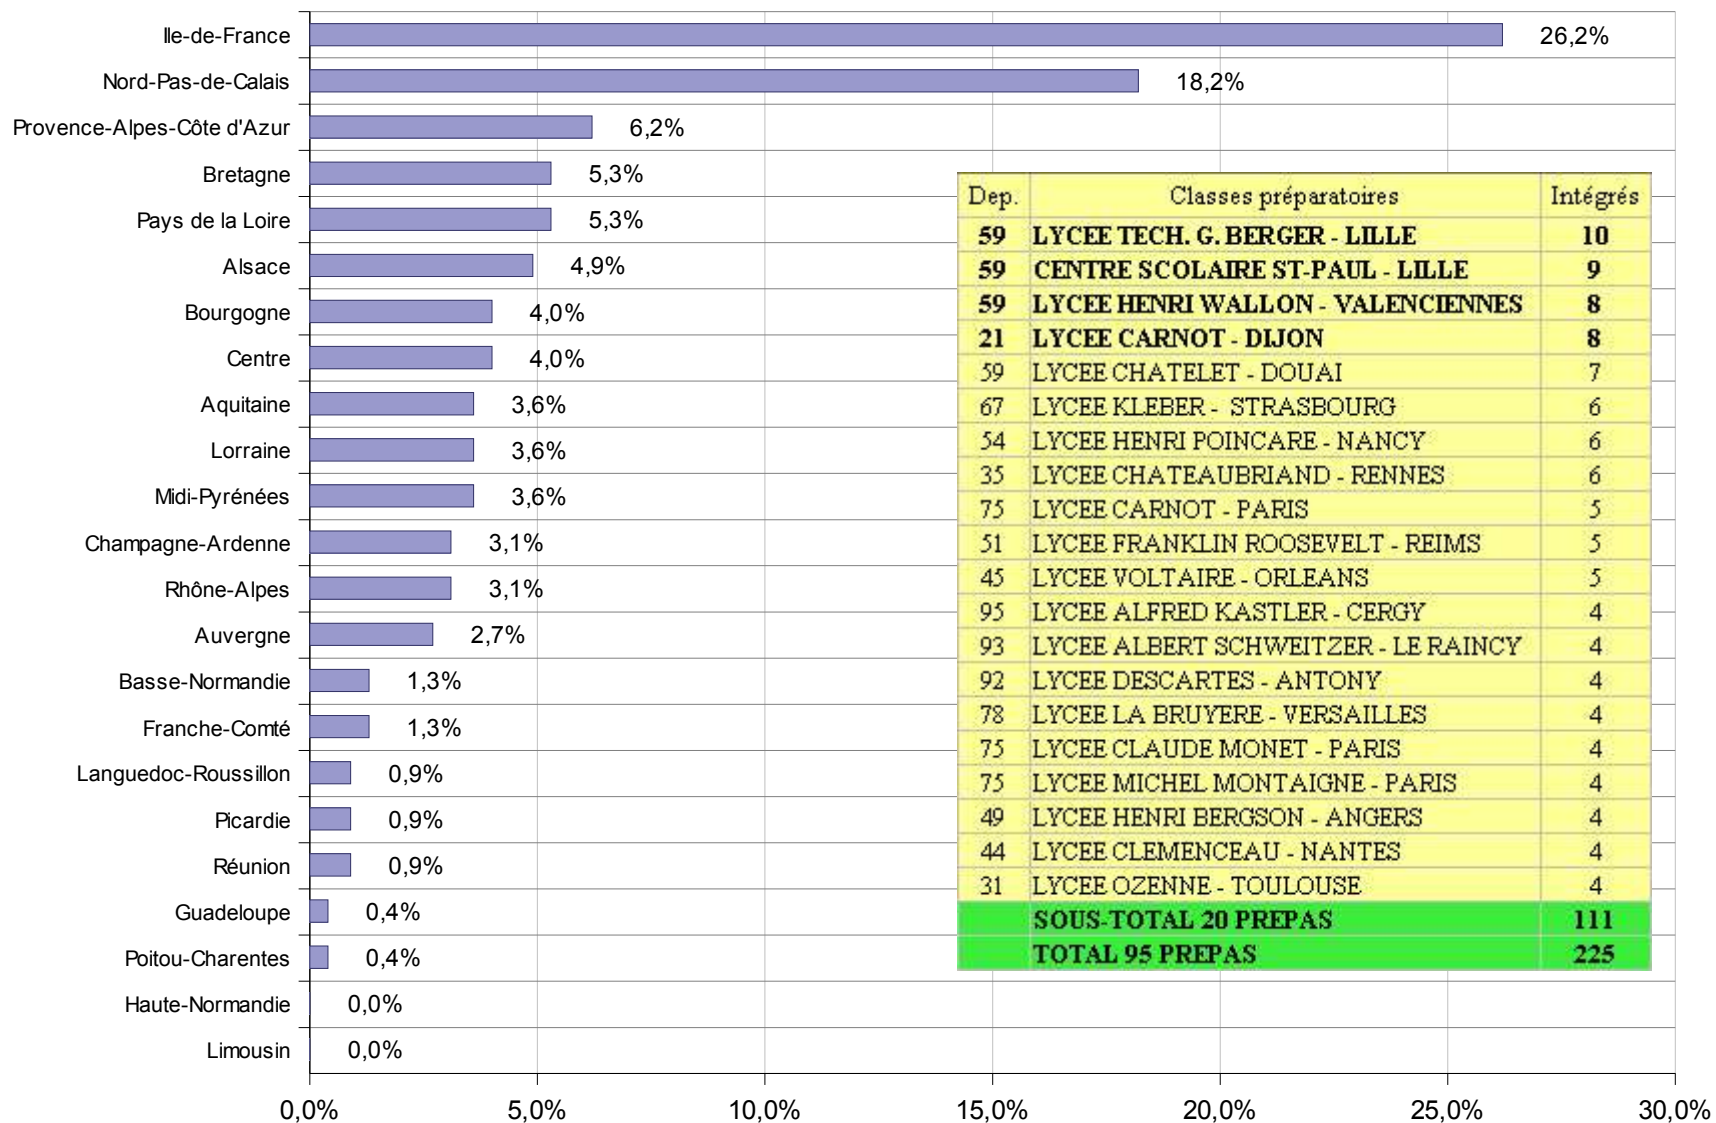

Prépas d'origine des 367 candidats ayant intégré HEC

Prépas d'origine des 361 candidats ayant intégré l'Essec

ESCP-EAP Prépas d'origine des 356 candidats ayant intégré l'ESCP-EAP

Prépas d'origine des 305 candidats ayant intégré l'EM Lyon

Prépas d'origine des 485 candidats ayant intégré l'Edhec

Prépas d'origine des 350 candidats ayant intégré Audencia

Prépas d'origine des 330 candidats ayant intégré l'ESC Grenoble

Prépas d'origine des 225 candidats ayant intégré l'ESC Lille

INTEGRATIONS HEC + ESSEC + ESCP-EAP

Dép.	Classes préparatoires	Intégrés
75	HENRI IV-PARIS	76
78	STE GENEVIEVE-VERSAILLES	67
75	JANSON DE SAILLY-PARIS	67
75	CARNOT-PARIS	54
75	IPESUP-PARIS	44
78	HOCHÉ-VERSAILLES	43
69	LE PARC-LYON	43
59	ST JEAN-DOUAI	41
31	PIERRE DE FERMAT-TOULOUSE	41
75	PREPACOM-PARIS	39
75	ST LOUIS DE GONZAGUE-PARIS	39
78	ND GRANDCHAMP-VERSAILLES	37
75	COLLEGE STANISLAS-PARIS	37
75	LOUIS LE GRAND-PARIS	30
92	M. DANIELOU-RUEIL	25
75	ST JEAN DE PASSY-PARIS	24
75	ST LOUIS-PARIS	24
69	AMPERE-LYON	22
94	M. BERTHELOT-STMAUR	21
75	INTEGRALE-PARIS	18
92	LAKANAL-SCEAUX	16
67	KLEBER-STRASBOURG	15
75	CHAPTAL-PARIS	13
98	DESCARTES-RABAT	12
33	M. MONTAIGNE-BORDEAUX	12
75	LAVOISIER-PARIS	11
35	CHATEAUBRIAND-RENNES	11
06	MASSENA-NICE	10
78	J. D'ALBRET-ST GERMAIN	9
75	FENELON-PARIS	9
75	ENSEMBLE PICPUS-PARIS	8
75	M. MONTAIGNE-PARIS	8
13	THIERS-MARSEILLE	8
69	LES CHARTREUX-LYON	7
69	EXTERNAT STE-MARIE-LYON	6
57	FABERT-METZ	6
91	LE PARC DE VILGENIS-MASSY	5
78	LA BRUYERE-VERSAILLES	5
34	JOFFRE-MONTPELLIER	5
06	STANISLAS-CANNES	5