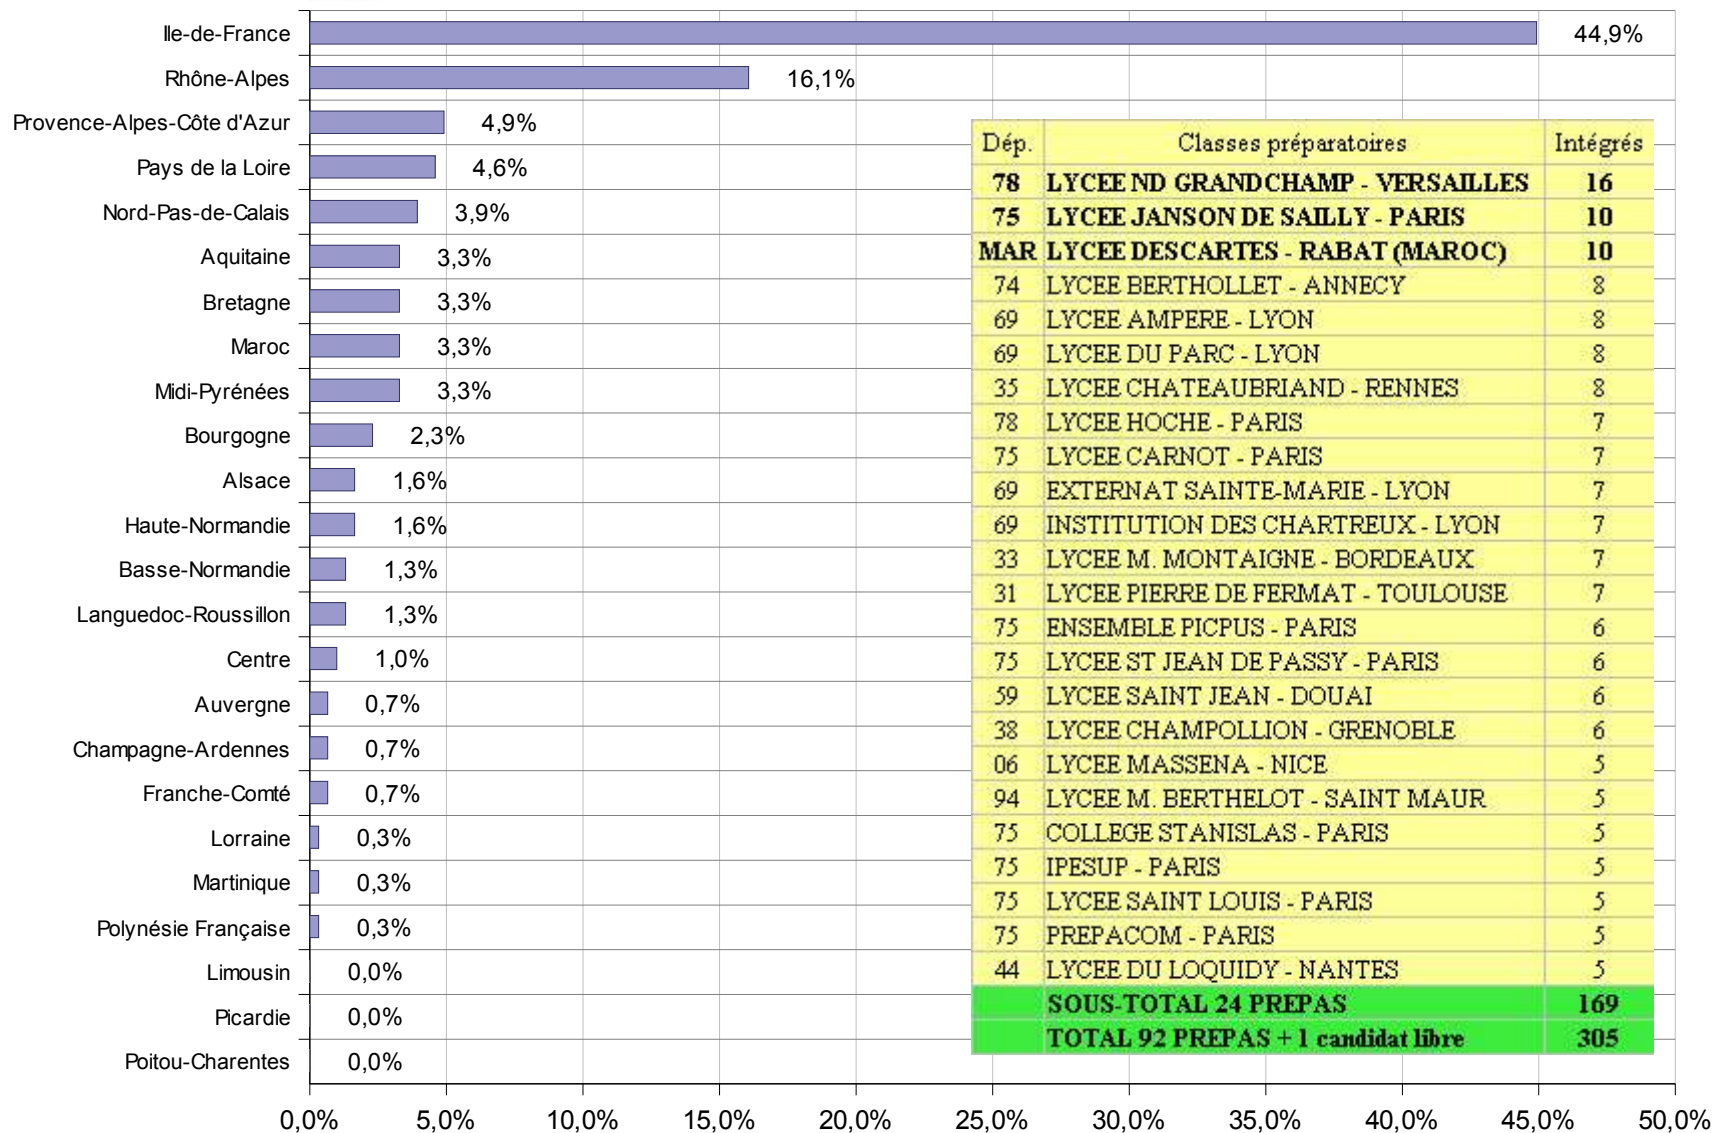

Prépas d'origine des 367 candidats ayant intégré HEC

Prépas d'origine des 361 candidats ayant intégré l'Essec

ESCP-EAP Prépas d'origine des 356 candidats ayant intégré l'ESCP-EAP

Prépas d'origine des 305 candidats ayant intégré l'EM Lyon

Prépas d'origine des 485 candidats ayant intégré l'Edhec

Prépas d'origine des 350 candidats ayant intégré Audencia

Prépas d'origine des 330 candidats ayant intégré l'ESC Grenoble

Prépas d'origine des 225 candidats ayant intégré l'ESC Lille

INTEGRATIONS HEC + ESSEC + ESCP-EAP

Dép.	Classes préparatoires	Intégrés
75	HENRI IV-PARIS	76
78	STE GENEVIEVE-VERSAILLES	67
75	JANSON DE SAILLY-PARIS	67
75	CARNOT-PARIS	54
75	IPESUP-PARIS	44
78	HOCHÉ-VERSAILLES	43
69	LE PARC-LYON	43
59	ST JEAN-DOUAI	41
31	PIERRE DE FERMAT-TOULOUSE	41
75	PREPACOM-PARIS	39
75	ST LOUIS DE GONZAGUE-PARIS	39
78	ND GRANDCHAMP-VERSAILLES	37
75	COLLEGE STANISLAS-PARIS	37
75	LOUIS LE GRAND-PARIS	30
92	M. DANIELOU-RUEIL	25
75	ST JEAN DE PASSY-PARIS	24
75	ST LOUIS-PARIS	24
69	AMPERE-LYON	22
94	M. BERTHELOT-STMAUR	21
75	INTEGRALE-PARIS	18
92	LAKANAL-SCEAUX	16
67	KLEBER-STRASBOURG	15
75	CHAPTAL-PARIS	13
98	DESCARTES-RABAT	12
33	M. MONTAIGNE-BORDEAUX	12
75	LAVOISIER-PARIS	11
35	CHATEAUBRIAND-RENNES	11
06	MASSENA-NICE	10
78	J. D'ALBRET-ST GERMAIN	9
75	FENELON-PARIS	9
75	ENSEMBLE PICPUS-PARIS	8
75	M. MONTAIGNE-PARIS	8
13	THIERS-MARSEILLE	8
69	LES CHARTREUX-LYON	7
69	EXTERNAT STE-MARIE-LYON	6
57	FABERT-METZ	6
91	LE PARC DE VILGENIS-MASSY	5
78	LA BRUYERE-VERSAILLES	5
34	JOFFRE-MONTPELLIER	5
06	STANISLAS-CANNES	5