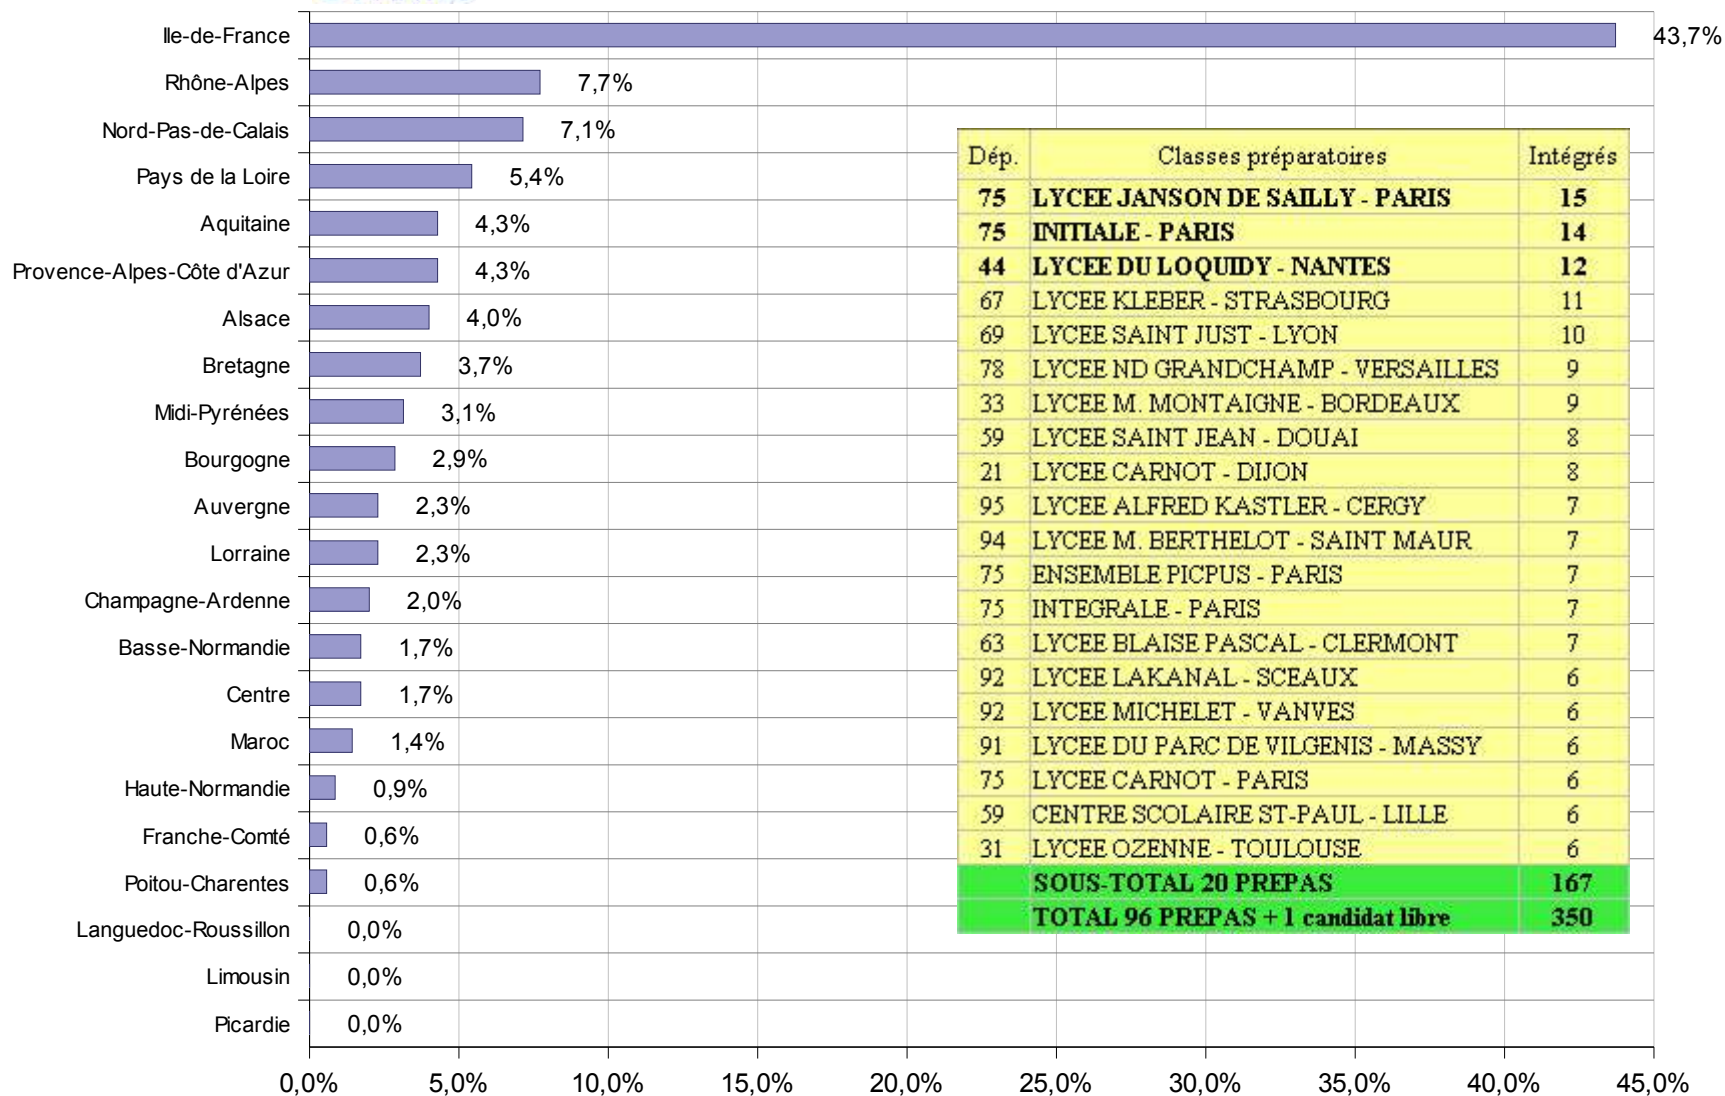

Prépas d'origine des 367 candidats ayant intégré HEC

Prépas d'origine des 361 candidats ayant intégré l'Essec

ESCP-EAP Prépas d'origine des 356 candidats ayant intégré l'ESCP-EAP

Prépas d'origine des 305 candidats ayant intégré l'EM Lyon

Prépas d'origine des 485 candidats ayant intégré l'Edhec

Prépas d'origine des 350 candidats ayant intégré Audencia

Prépas d'origine des 330 candidats ayant intégré l'ESC Grenoble

Prépas d'origine des 225 candidats ayant intégré l'ESC Lille

INTEGRATIONS HEC + ESSEC + ESCP-EAP

Dép.	Classes préparatoires	Intégrés
75	HENRI IV-PARIS	76
78	STE GENEVIEVE-VERSAILLES	67
75	JANSON DE SAILLY-PARIS	67
75	CARNOT-PARIS	54
75	IPESUP-PARIS	44
78	HOCHÉ-VERSAILLES	43
69	LE PARC-LYON	43
59	ST JEAN-DOUAI	41
31	PIERRE DE FERMAT-TOULOUSE	41
75	PREPACOM-PARIS	39
75	ST LOUIS DE GONZAGUE-PARIS	39
78	ND GRANDCHAMP-VERSAILLES	37
75	COLLEGE STANISLAS-PARIS	37
75	LOUIS LE GRAND-PARIS	30
92	M. DANIELOU-RUEIL	25
75	ST JEAN DE PASSY-PARIS	24
75	ST LOUIS-PARIS	24
69	AMPERE-LYON	22
94	M. BERTHELOT-STMAUR	21
75	INTEGRALE-PARIS	18
92	LAKANAL-SCEAUX	16
67	KLEBER-STRASBOURG	15
75	CHAPTAL-PARIS	13
98	DESCARTES-RABAT	12
33	M. MONTAIGNE-BORDEAUX	12
75	LAVOISIER-PARIS	11
35	CHATEAUBRIAND-RENNES	11
06	MASSENA-NICE	10
78	J. D'ALBRET-ST GERMAIN	9
75	FENELON-PARIS	9
75	ENSEMBLE PICPUS-PARIS	8
75	M. MONTAIGNE-PARIS	8
13	THIERS-MARSEILLE	8
69	LES CHARTREUX-LYON	7
69	EXTERNAT STE-MARIE-LYON	6
57	FABERT-METZ	6
91	LE PARC DE VILGENIS-MASSY	5
78	LA BRUYERE-VERSAILLES	5
34	JOFFRE-MONTPELLIER	5
06	STANISLAS-CANNES	5