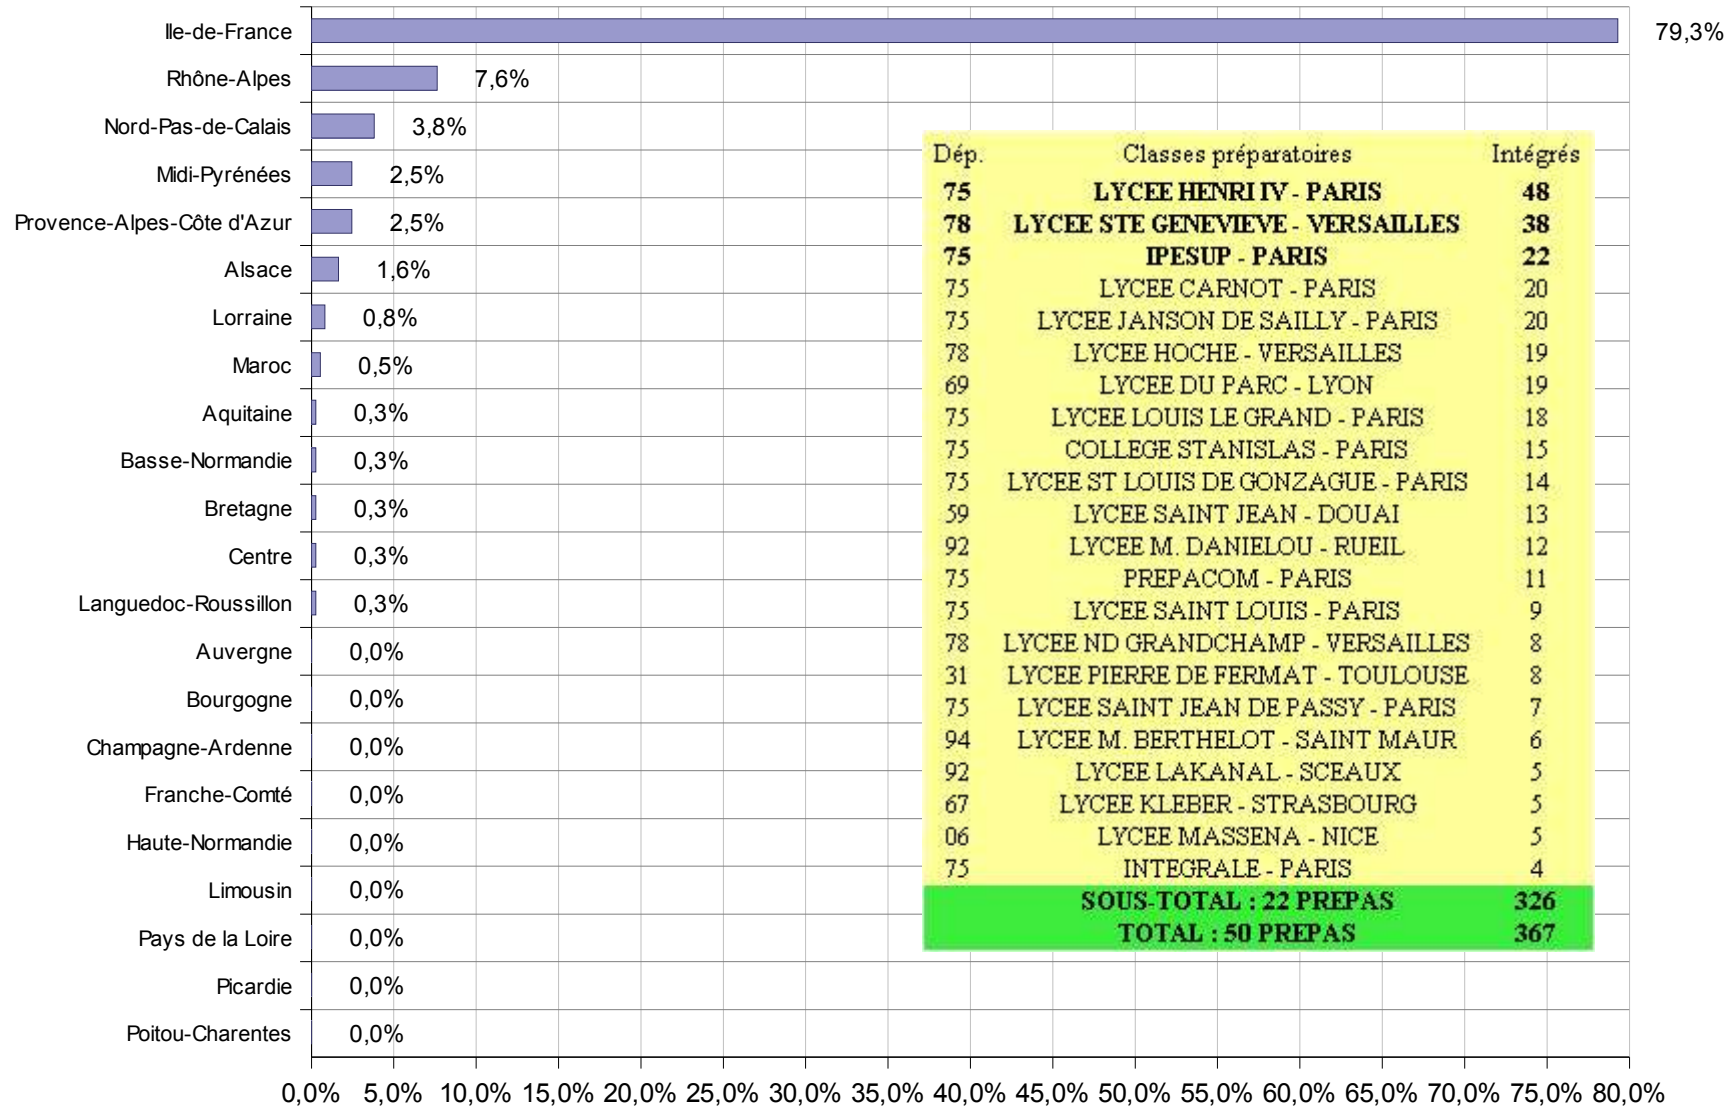

Prépas d'origine des 367 candidats ayant intégré HEC

Prépas d'origine des 361 candidats ayant intégré l'Essec

ESCP-EAP Prépas d'origine des 356 candidats ayant intégré l'ESCP-EAP

Prépas d'origine des 305 candidats ayant intégré l'EM Lyon

Prépas d'origine des 485 candidats ayant intégré l'Edhec

Prépas d'origine des 350 candidats ayant intégré Audencia

Prépas d'origine des 330 candidats ayant intégré l'ESC Grenoble

Prépas d'origine des 225 candidats ayant intégré l'ESC Lille

INTEGRATIONS HEC + ESSEC + ESCP-EAP

Dép.	Classes préparatoires	Intégrés
75	HENRI IV-PARIS	76
78	STE GENEVIEVE-VERSAILLES	67
75	JANSON DE SAILLY-PARIS	67
75	CARNOT-PARIS	54
75	IPESUP-PARIS	44
78	HOCHÉ-VERSAILLES	43
69	LE PARC-LYON	43
59	ST JEAN-DOUAI	41
31	PIERRE DE FERMAT-TOULOUSE	41
75	PREPACOM-PARIS	39
75	ST LOUIS DE GONZAGUE-PARIS	39
78	ND GRANDCHAMP-VERSAILLES	37
75	COLLEGE STANISLAS-PARIS	37
75	LOUIS LE GRAND-PARIS	30
92	M. DANIELOU-RUEIL	25
75	ST JEAN DE PASSY-PARIS	24
75	ST LOUIS-PARIS	24
69	AMPERE-LYON	22
94	M. BERTHELOT-STMAUR	21
75	INTEGRALE-PARIS	18
92	LAKANAL-SCEAUX	16
67	KLEBER-STRASBOURG	15
75	CHAPTAL-PARIS	13
98	DESCARTES-RABAT	12
33	M. MONTAIGNE-BORDEAUX	12
75	LAVOISIER-PARIS	11
35	CHATEAUBRIAND-RENNES	11
06	MASSENA-NICE	10
78	J. D'ALBRET-ST GERMAIN	9
75	FENELON-PARIS	9
75	ENSEMBLE PICPUS-PARIS	8
75	M. MONTAIGNE-PARIS	8
13	THIERS-MARSEILLE	8
69	LES CHARTREUX-LYON	7
69	EXTERNAT STE-MARIE-LYON	6
57	FABERT-METZ	6
91	LE PARC DE VILGENIS-MASSY	5
78	LA BRUYERE-VERSAILLES	5
34	JOFFRE-MONTPELLIER	5
06	STANISLAS-CANNES	5