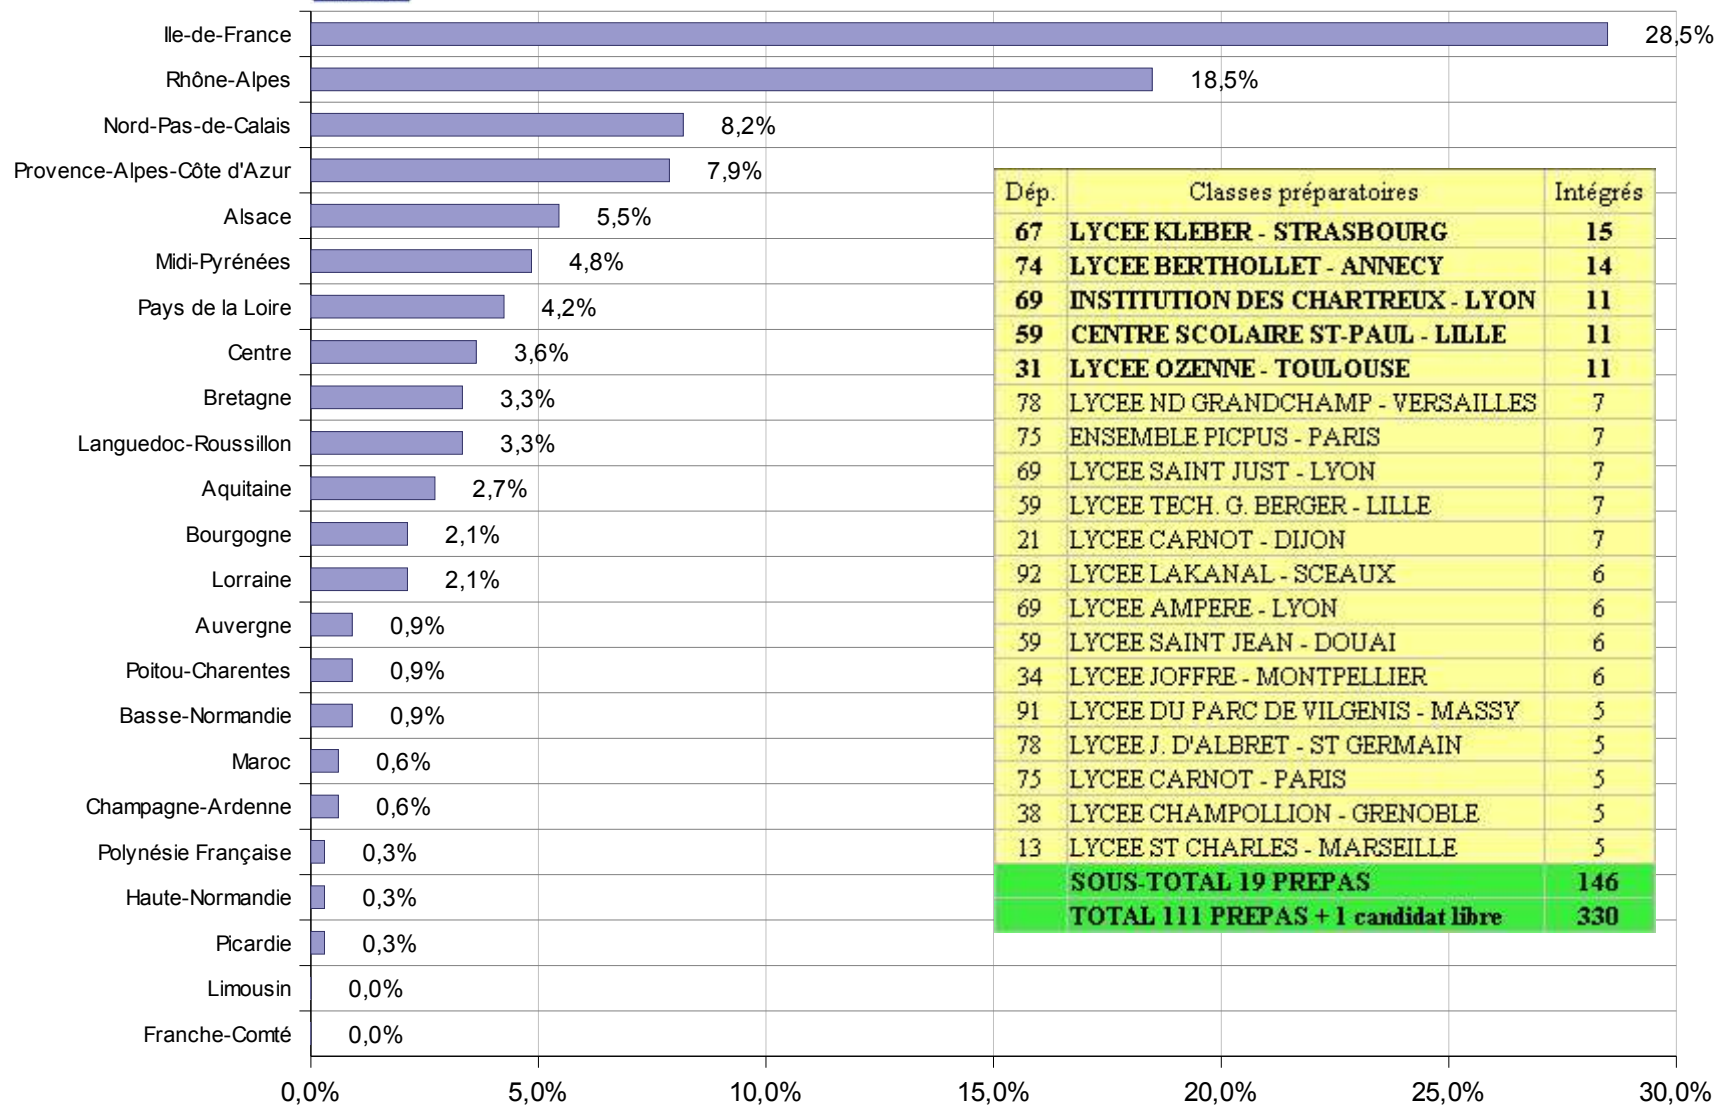

Prépas d'origine des 367 candidats ayant intégré HEC

Prépas d'origine des 361 candidats ayant intégré l'Essec

ESCP-EAP Prépas d'origine des 356 candidats ayant intégré l'ESCP-EAP

Prépas d'origine des 305 candidats ayant intégré l'EM Lyon

Prépas d'origine des 485 candidats ayant intégré l'Edhec

Prépas d'origine des 350 candidats ayant intégré Audencia

Prépas d'origine des 330 candidats ayant intégré l'ESC Grenoble

Prépas d'origine des 225 candidats ayant intégré l'ESC Lille

INTEGRATIONS HEC + ESSEC + ESCP-EAP

Dép.	Classes préparatoires	Intégrés
75	HENRI IV-PARIS	76
78	STE GENEVIEVE-VERSAILLES	67
75	JANSON DE SAILLY-PARIS	67
75	CARNOT-PARIS	54
75	IPESUP-PARIS	44
78	HOCHÉ-VERSAILLES	43
69	LE PARC-LYON	43
59	ST JEAN-DOUAI	41
31	PIERRE DE FERMAT-TOULOUSE	41
75	PREPACOM-PARIS	39
75	ST LOUIS DE GONZAGUE-PARIS	39
78	ND GRANDCHAMP-VERSAILLES	37
75	COLLEGE STANISLAS-PARIS	37
75	LOUIS LE GRAND-PARIS	30
92	M. DANIELOU-RUEIL	25
75	ST JEAN DE PASSY-PARIS	24
75	ST LOUIS-PARIS	24
69	AMPERE-LYON	22
94	M. BERTHELOT-STMAUR	21
75	INTEGRALE-PARIS	18
92	LAKANAL-SCEAUX	16
67	KLEBER-STRASBOURG	15
75	CHAPTAL-PARIS	13
98	DESCARTES-RABAT	12
33	M. MONTAIGNE-BORDEAUX	12
75	LAVOISIER-PARIS	11
35	CHATEAUBRIAND-RENNES	11
06	MASSENA-NICE	10
78	J. D'ALBRET-ST GERMAIN	9
75	FENELON-PARIS	9
75	ENSEMBLE PICPUS-PARIS	8
75	M. MONTAIGNE-PARIS	8
13	THIERS-MARSEILLE	8
69	LES CHARTREUX-LYON	7
69	EXTERNAT STE-MARIE-LYON	6
57	FABERT-METZ	6
91	LE PARC DE VILGENIS-MASSY	5
78	LA BRUYERE-VERSAILLES	5
34	JOFFRE-MONTPELLIER	5
06	STANISLAS-CANNES	5